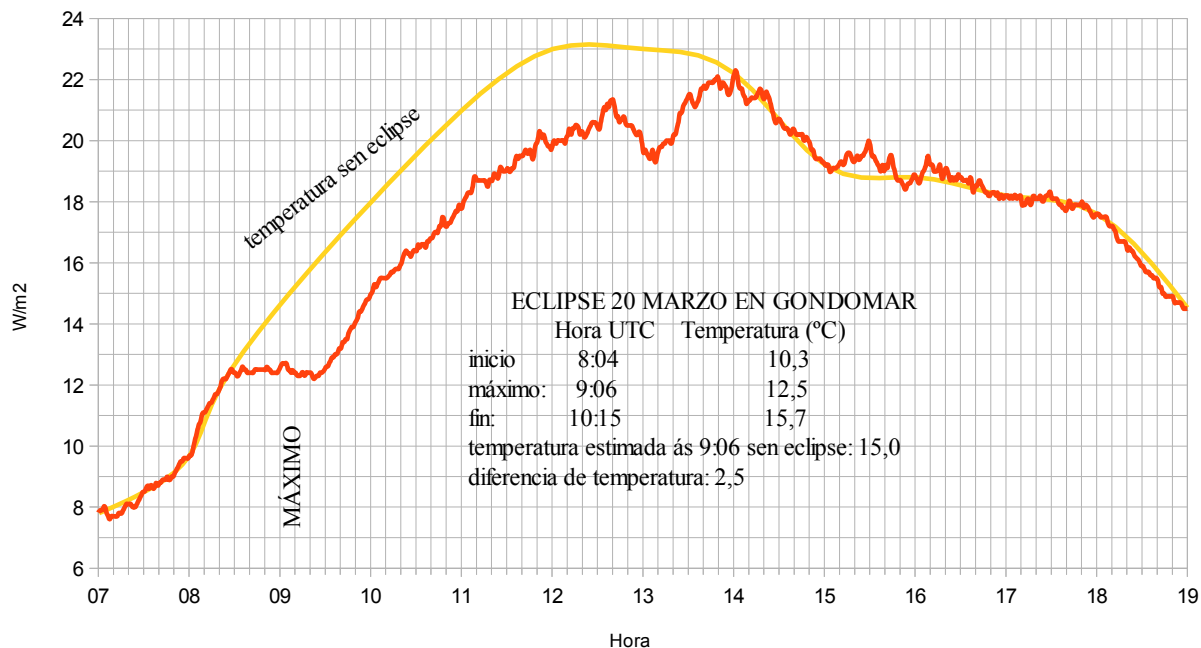

ECLIPSE 20 MARZO 2015

Gráficas de radiación solar e temperatura obtidas a partir das medidas da estación Meteoproval (<http://meteoproval.es>).

Eclipse 20 marzo 2015 - Radiación Solar

Eclipse 20 marzo 2015 - Temperatura