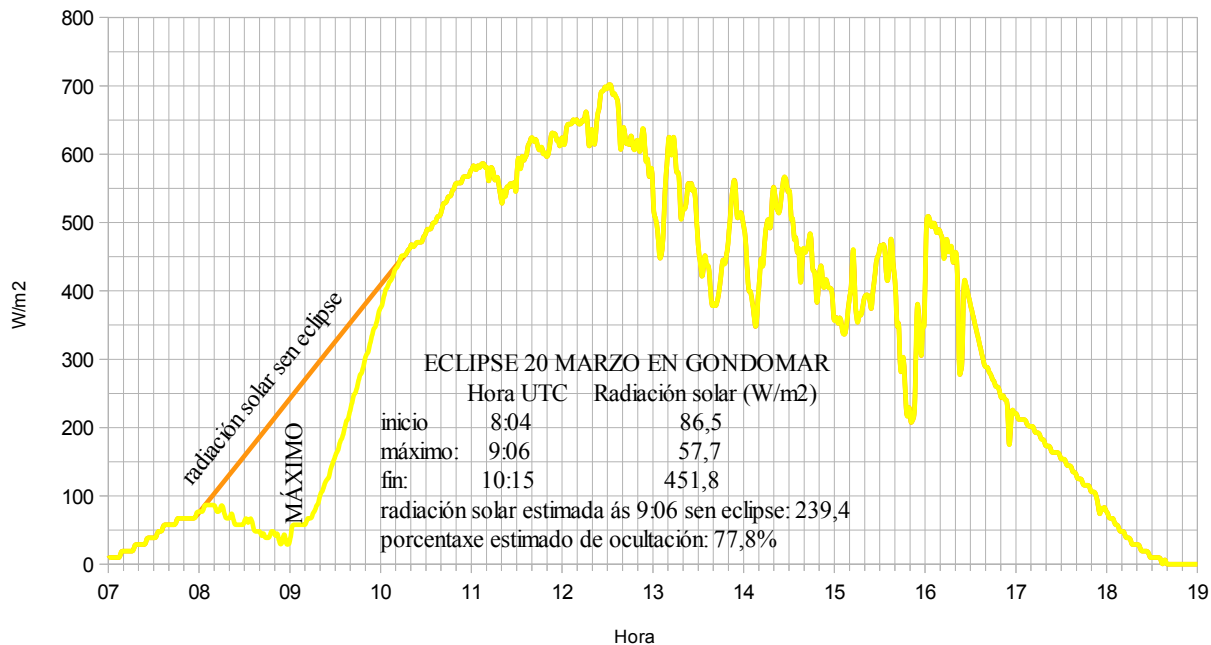

ECLIPSE 20 MARZO 2015

Gráficas de radiación solar e temperatura obtidas a partir das medidas da estación Meteoproval (<http://meteoproval.es>).

Eclipse 20 marzo 2015 - Radiación Solar

Eclipse 20 marzo 2015 - Temperatura